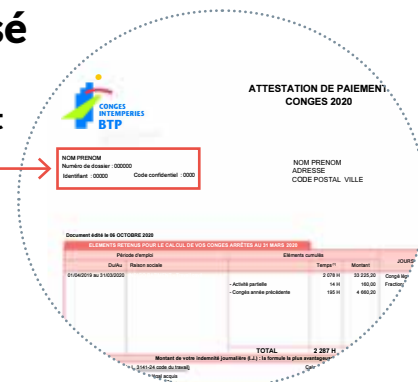

Besoin d'aide ?

Informations et guides d'utilisation disponibles sur le site de la caisse dans la rubrique **SERVICES EN LIGNE > INFORMATIONS PRATIQUES**